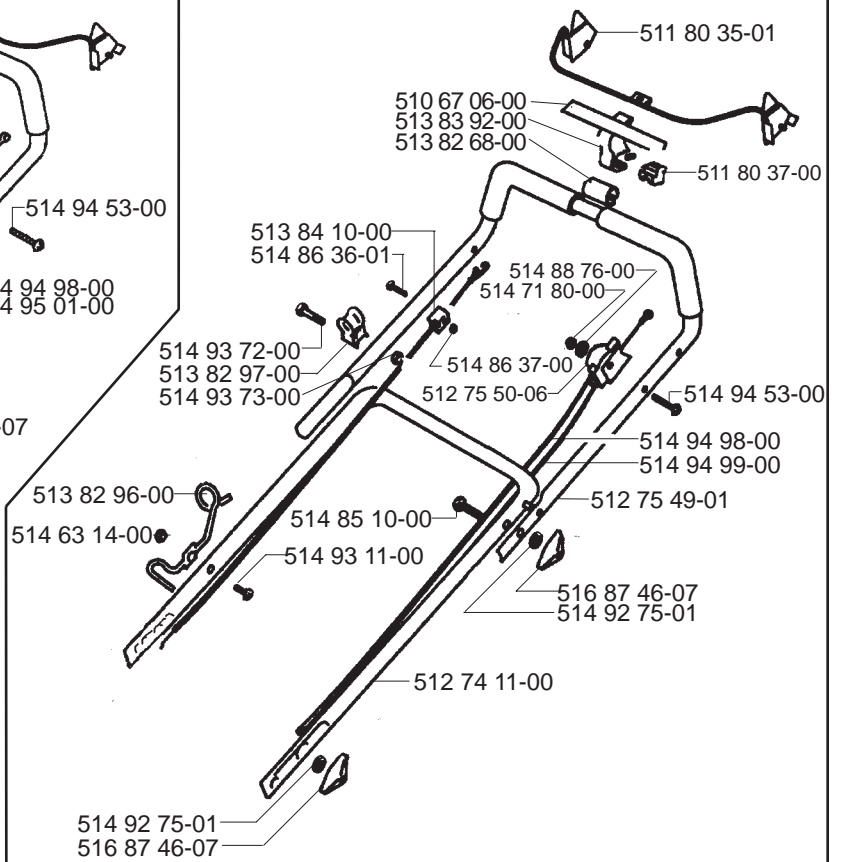

Royal 43/43S/43SE

1.1998

Spare parts

Ersatzteile

Pièces détachées

Reserve onderdelen

Repuestos

Reservdelar

D**Royal 43****Royal 43 S****E**

F**Royal 43 SE****G Royal 43 SE****H**