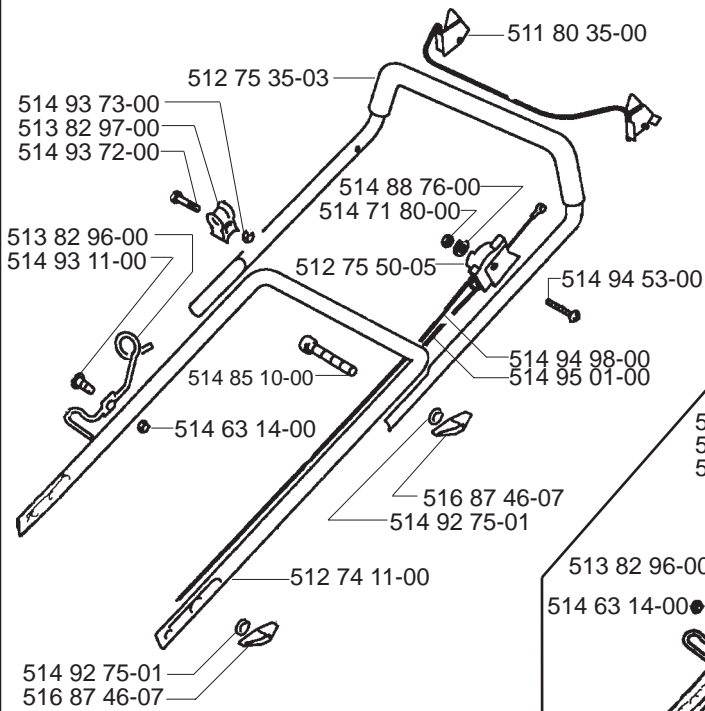

Royal 43/43S/43SE

1.1998

Spare parts

Ersatzteile

Pièces détachées

Reserve onderdelen

Repuestos

Reservdelar

D**Royal 43****Royal 43 S****E**

F**Royal 43 SE****G Royal 43 SE****H**