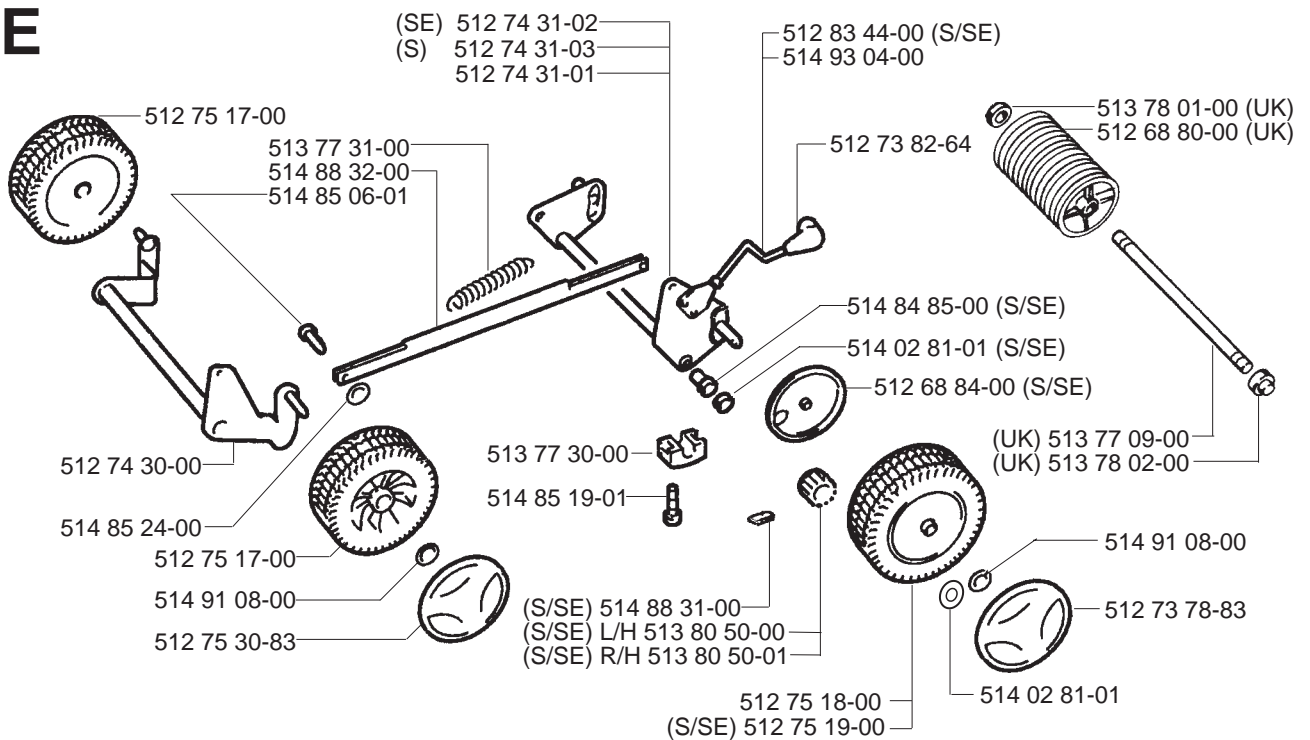

Royal 43/43S/43SE

1.1998

Spare parts

Ersatzteile

Pièces détachées

Reserve onderdelen

Repuestos

Reservdelar

D**Royal 43****Royal 43 S****E**

F**Royal 43 SE****G Royal 43 SE****H**