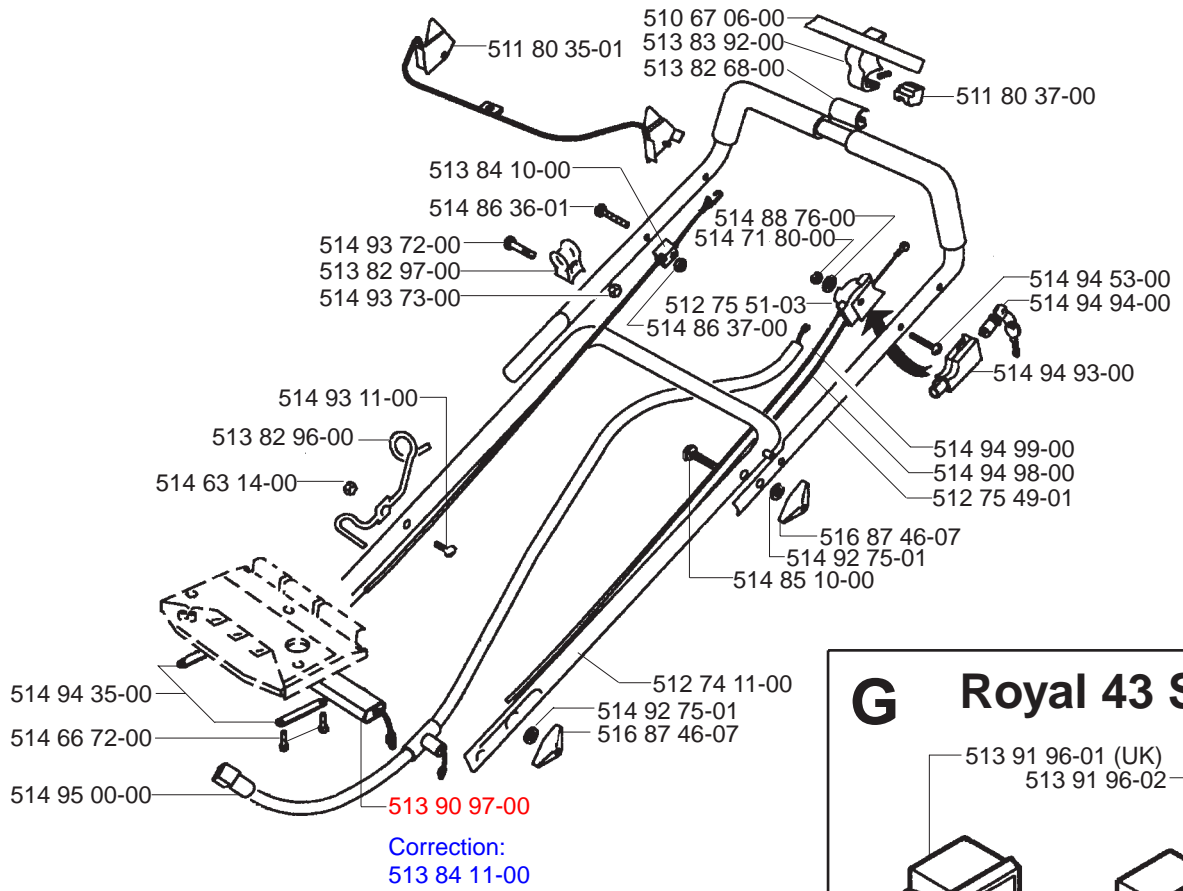

Royal 43/43S/43SE

1.1998

Spare parts

Ersatzteile

Pièces détachées

Reserve onderdelen

Repuestos

Reservdelar

D**Royal 43****Royal 43 S****E**

F**Royal 43 SE****G Royal 43 SE****H**